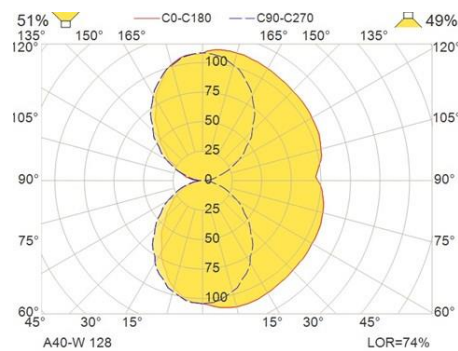

A40 LED

LYSMÅLING