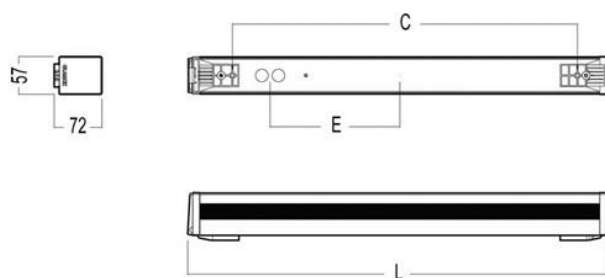

A40-W

MÅLSKISSE