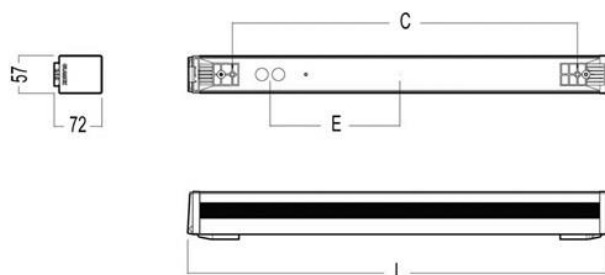

MONTERING

Vertikalt eller horisontalt direkte på vegg eller innredning.

TILKOBLING

3/5 polet innstikksklemme tilrettelagt for gjennomgangskobling. 2 stk nipler (Ø19 mm) er plassert på baksiden. Kabel på vegg kan føres inn i armaturer fra alle retninger. Stikkontakt (OU), kan enkelt kobles utenom bryter.

INTEGRERT SENSOR

UB-SEN: Ultrasonisk bevegelsessensor for LED-varianter. U-SEN master kan slå på/av slave armaturer, men har en begrensning på 4 elektroniske forkoblinger (HF) på grunn av innkoblingsstrømmen.

A40-W

MÅLSKISSE

	C	L	E
14/24	510	600	198
14/24 OU	521	635	203
28	1110	1200	0
28 OU	1121	1235	0
35	1410	1500	150

A40

A40-W LED	C	L	E
A40-W600	510	600	198
A40-W600 OU	521	635	203
A40-W900	810	900	348
A40-W900 OU	821	935	345
A40-W1200	1110	1200	0
A40-W1200 OU	1121	1235	0
A40-W1500	1410	1500	150
A40-W1500 OU	1421	1535	150