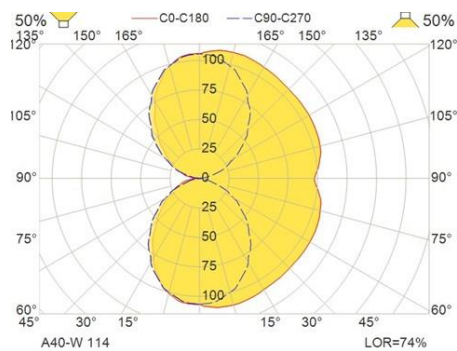

A40 LED

LYSMÅLING