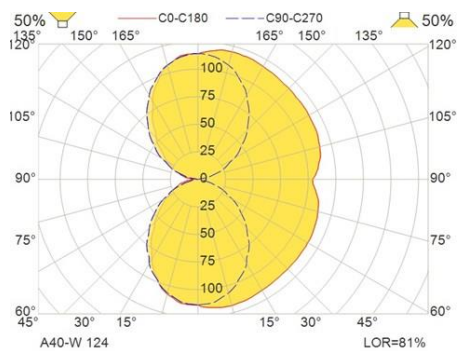

A40 LED

LYSMÅLING