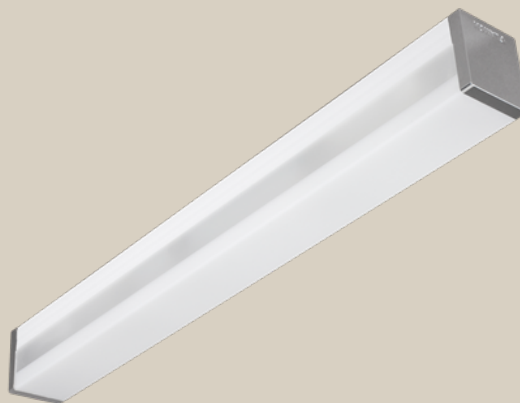

A40-W

Baderomsarmatur med god lysfordeling og funksjonell design

Glamox A40 er en baderomsarmatur med en enkel og funksjonell design. Den tripplekstruderte akrylskjermen gir en god lysfordeling. Montert ved et speil, vil den med sine gjennomsiktige graderinger gi et behagelig mykt lys til ansiktet og de nærmeste omgivelsene.

A40-W er ideell for bruk i baderom, toaletter, garderober og vaskerom. Velg mellom to ulike farger, hvit eller krom. A40-W er tilgjengelig med forskjellige lengder, og har opsjoner med eller uten skjult stikkontakt i enden og sensorer.

Armaturhuset er fremstilt i stål med tripplekstrudert akrylskjerm, hvite eller metalliserte endestykker i syntetisk materiale.

Armaturen er fleksibel og kan monteres både horisontalt og vertikalt. Stikkontakten (OU), kan enkelt kobles utenom bryter slik at den får konstant spenning. Med integrert bevegelsessensor er dette en energieffektiv og allsidig løsning for private og offentlige prosjekter.

Armatur i hvitlakkert stål og skjerm i trippelstrudert akryl, med hvite eller metalliserte kunststoff endestykker. Leveres i tre forskjellige lengder, samt med og uten skjult stikkontakt i enden av armaturen.